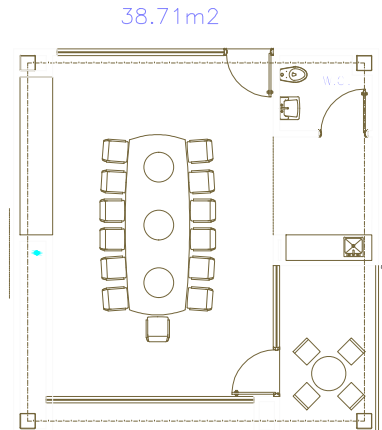

CORONADO"1"
38.71m2

CORONADO"2"
38.71m2

CORONADO"3"
38.71m2

CENTRO DE CONVENCIONES
METROPOLITANO
TIJUANA--PLAYAS DE ROSARITO--TECATE

UBICACION:
PLAYAS DE ROSARITO
BAJA CALIFORNIA

CORONADOS