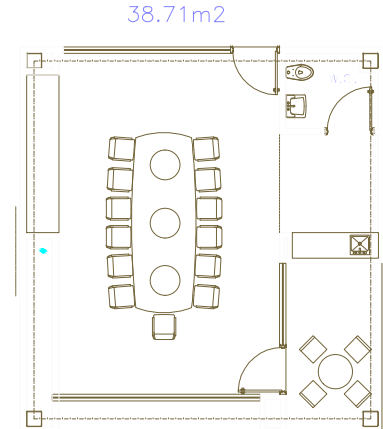

CORONADO"1"
38.71m2

CORONADO"2"
38.71m2

CORONADO"3"
38.71m2

CENTRO DE CONVENCIONES
METROPOLITANO
TIJUANA--PLAYAS DE ROSARITO--TECATE

UBICACION:
PLAYAS DE ROSARITO
BAJA CALIFORNIA

CORONADOS