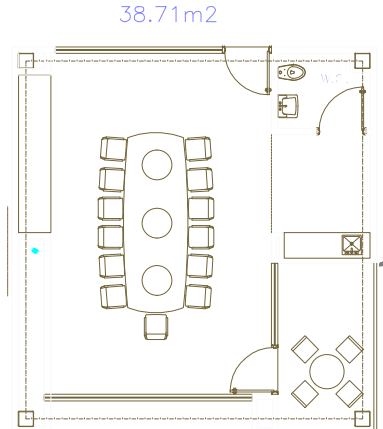

CORONADO"1"
38.71m2

CORONADO"2"
38.71m2

CORONADO"3"
38.71m2

CENTRO DE CONVENCIONES
METROPOLITANO
TIJUANA--PLAYAS DE ROSARITO--TECATE

UBICACION:
PLAYAS DE ROSARITO
BAJA CALIFORNIA

CORONADOS