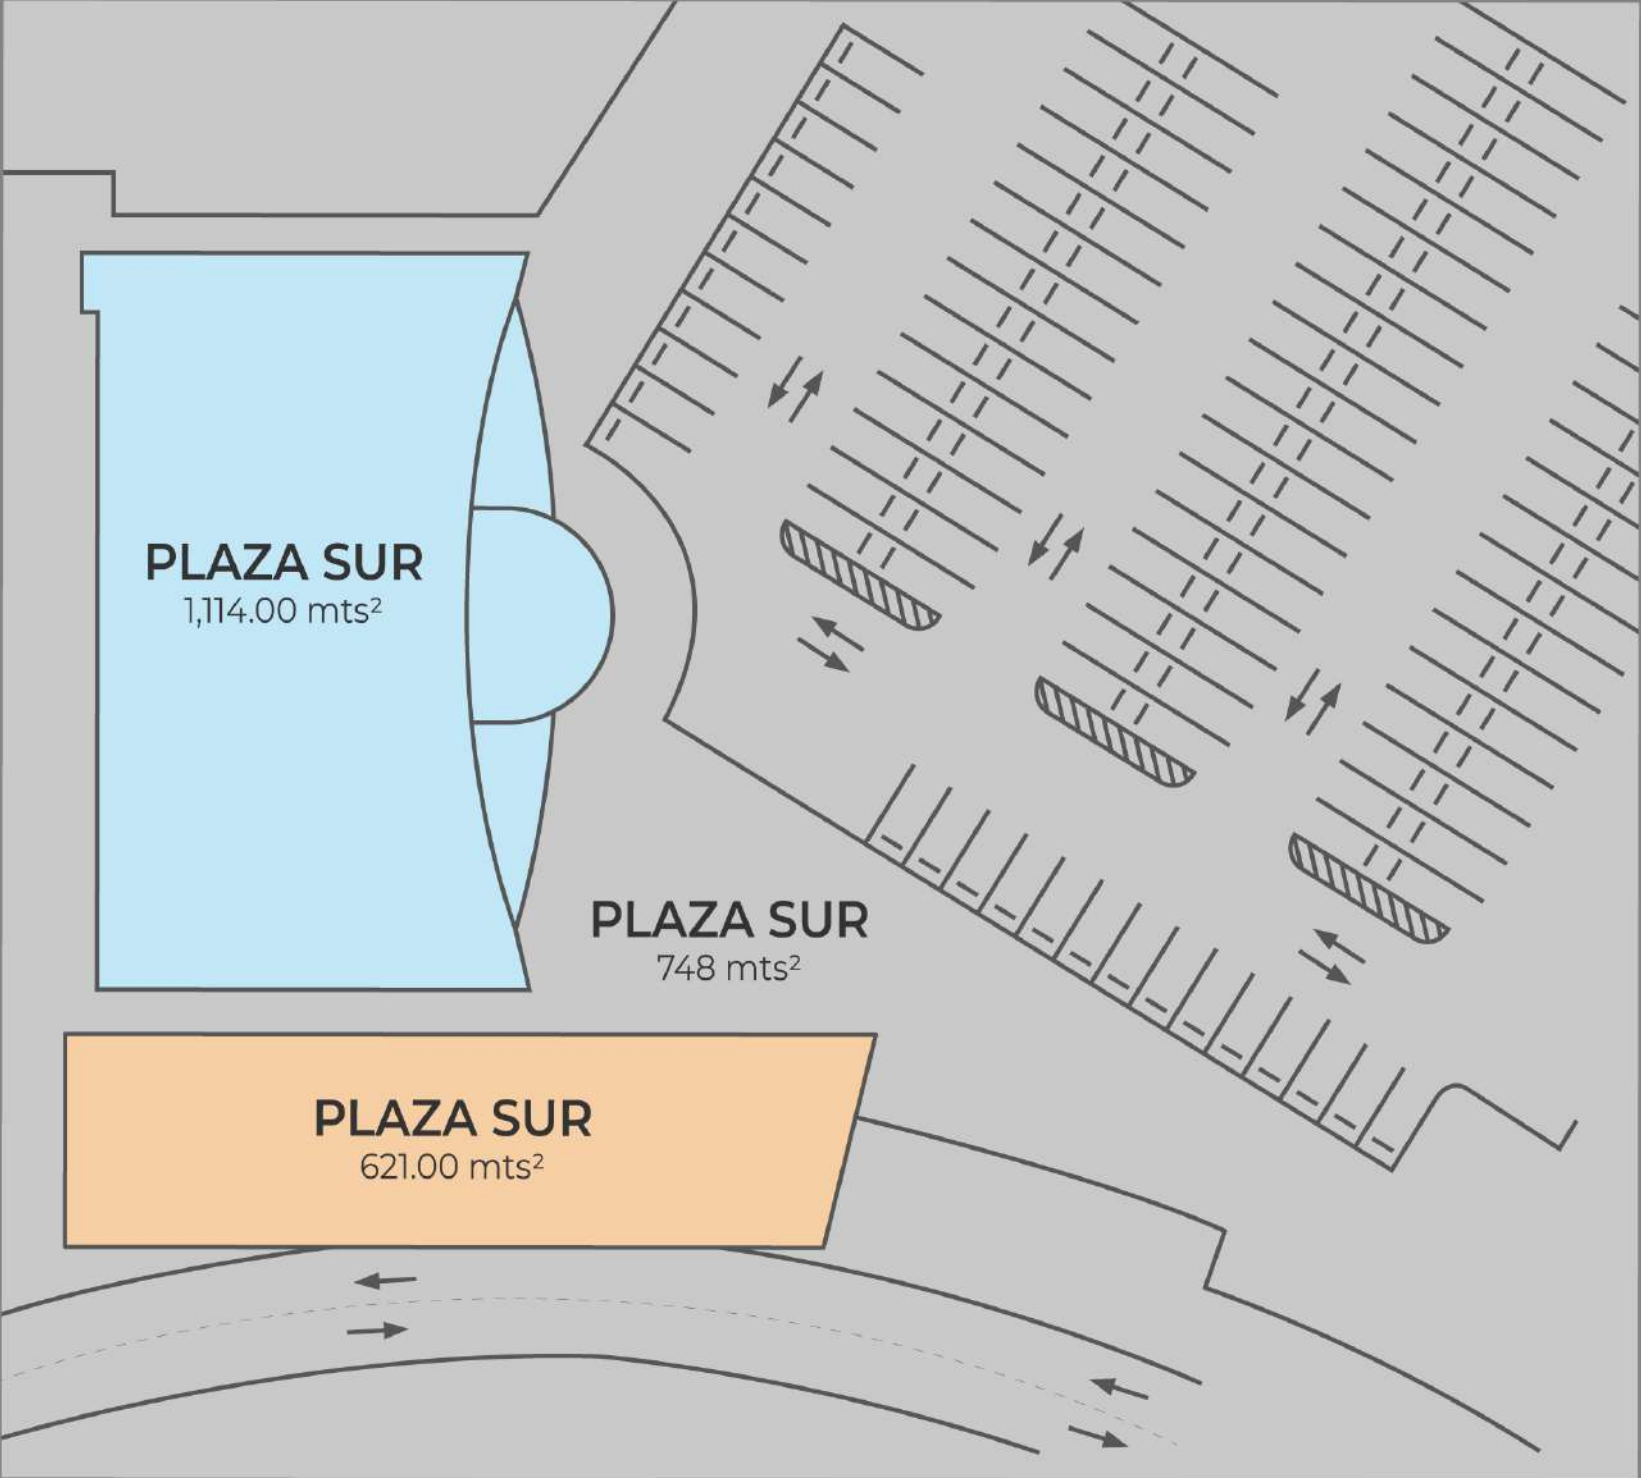

JARDÍN ROSARITO
2150 mts²

40.817

12.134

25.858

31.711

PLAZA SUR

1,114.00 mts²

PLAZA SUR

748 mts²

PLAZA SUR

621.00 mts²

**SALON
PUERTO NUEVO**
200 mts²

4,54

10,25

16,48

11,90